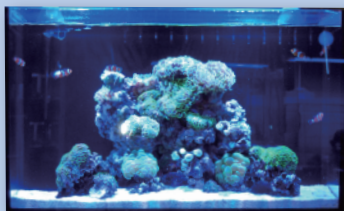

ペンギンビレッジの  
生態系セットで  
憧れのグリーンの  
カーペットを！

水槽 SIZE:90×45×45H (cm)

水草

キューブガーデン 90P 生態系セット

器具、活性砂、活性水、水草

※配達料込 (地域①②)

※魚は別売りです。 ¥326,000 ~ (税別)

水槽のセットアップや  
水づくりが不安な方に、  
その日からすぐ魚が飼える  
**海水水槽**  
生態系セットの  
ラインナップ

生態系セットは育てやすい生体を使っていますので安心。  
お買い上げ後のアフターフォロー致します。

※レイアウトは一例です。

水槽 SIZE:60×30×36H (cm)

キューブガーデン 60cm

マリン生態系セット

器具、活性砂、ライブウォーター、

サンゴ、ライブロック

※魚は別売りです。

サンゴ、ライブロック

※魚、ライト、ヒーターは別売りです。

¥14,800 ~ (税別) 夏季商品

お持ち帰りできるセットです。

海水

水槽 SIZE:30×30×30H (cm)

キューブガーデン 30C

マリン生態系セット

器具、活性砂、ライブウォーター、

サンゴ、ライブロック

※魚は別売りです。

¥58,760 ~ (税別)

お持ち帰りできるセットです。

背面ろ過水槽マリンビューシリーズ

ペンギンビレッジオリジナル水槽

水槽 SIZE:60×30×36H (cm)