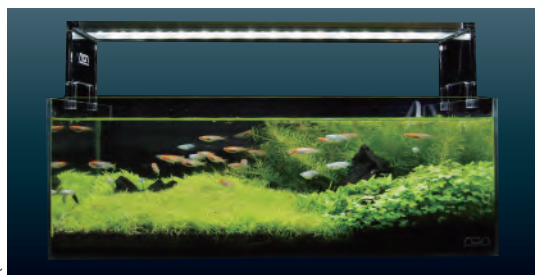

ADA アクアスカイ G361 LED ライトはオプション

 お持ち帰りできるセットです。

② 水草 SIZE:36×22×28H (cm) **水草**
ルノアールお持ち帰りセット
器具、活性砂、活性水、水草、石
※魚は別売りです。 ¥22,000～(税別)

 お持ち帰りできるセットです。

水草 30cmの世界

水草 SIZE:45×24×16H (cm) ②

ADA フラットお持ち帰りセット
器具、活性砂、活性水、侘び草、石
※魚、ライト、ヒーターは別売りです。
¥14,600～(税別) 夏季商品

 お持ち帰りできるセットです。

水草 SIZE:30×30×30H (cm)

① キューブガーデン 30C 生態系セット
器具、活性砂、活性水、水草、石
※魚は別売りです。 ¥45,000～(税別)

 お持ち帰りできるセットです。

※エコシステム(生態系)はペンギンビレッジの登録商標です。

オールガラス水槽の生態系セット

掲載の水槽サイズ以外にも、オーダーで生態系セットの作成承ります。
詳しくはご相談下さい。

ADA のわび草を使ったレイアウト水槽

① 水草 SIZE:60×30×36H (cm) **水草**

キューブガーデン 60P 侘び草生態系セット
器具、活性砂、活性水、水草 **配達料込(地域①②)**
※魚は別売りです。 ¥84,700～(税別)

② 水草 SIZE:45×24×16H (cm) **水草**

キューブガーデン 45F 生態系セット 器具、活性砂、活性水、水草
※魚は別売りです。 ¥46,000～(税別)